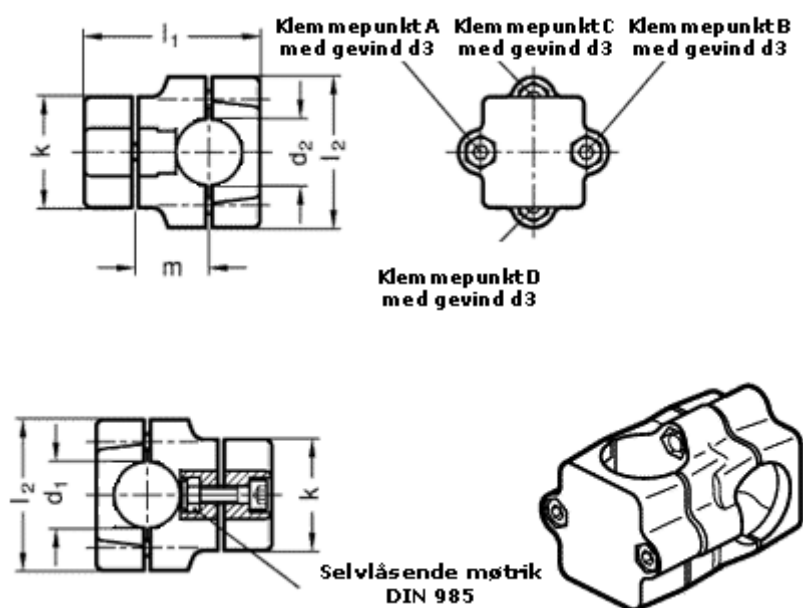

Varenummer: 20134B45B45762SW
Beskrivelse: E+G Kryds forbinder
GN134-B45-B45-76-2-SW

Mål

d1	= 45
d2	= 45
d3	= M10
k	= 76
l1	= 125.0
l2	= 98
m	= 55.0

Vippehåndtag = GN 911-M10-55 skal bestilles separat